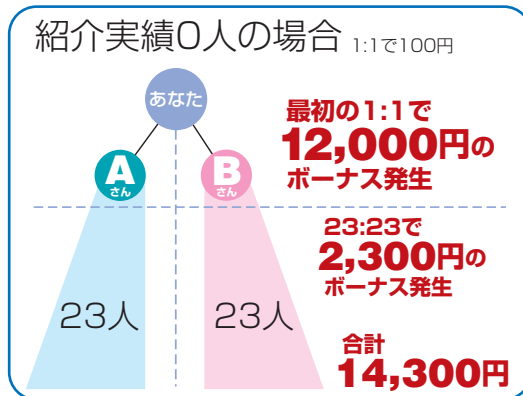

# Maximum Stage ボーナスポラン参考資料

## スタンダードボーナス

■エクストラミネ 会員価格13,450円+発送事務手数料800円  
合計14,250円を回収する為のシミュレーション