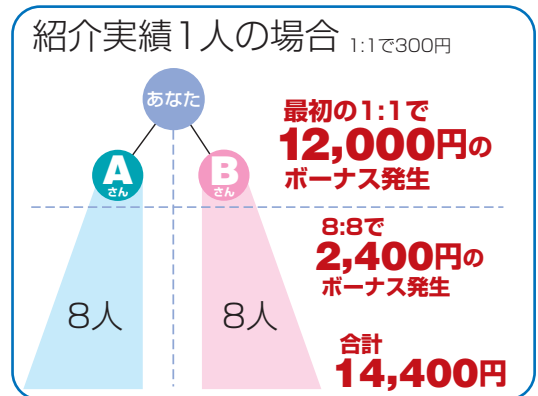

# Maximum Stage ボーナスポラン参考資料

## スタンダードボーナス

■エクストラミネ 会員価格13,450円+発送事務手数料800円  
合計14,250円を回収する為のシミュレーション