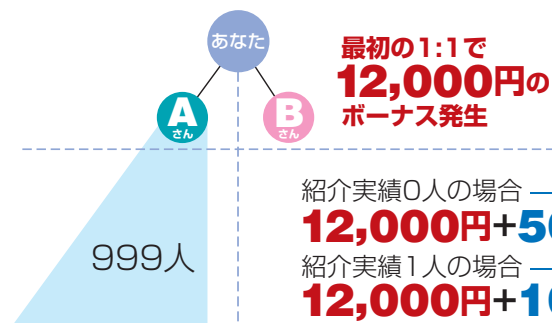

メビウスボーナス

■1,000:1の組織になった場合の
紹介実績毎のボーナスシミュレーション

紹介実績0人の場合
12,000円+50円×999人=61,950円

紹介実績1人の場合
12,000円+100円×999人=111,900円

紹介実績2人の場合
12,000円+200円×999人=211,800円

紹介実績3人の場合
12,000円+300円×999人=311,700円