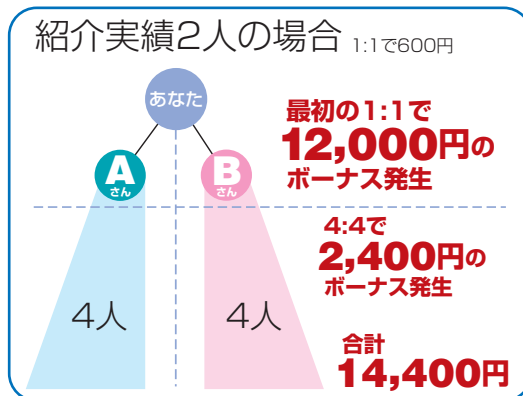

# Maximum Stage ボーナスポラン参考資料

## スタンダードボーナス

■エクストラミネ 会員価格13,450円+発送事務手数料800円  
合計14,250円を回収する為のシミュレーション