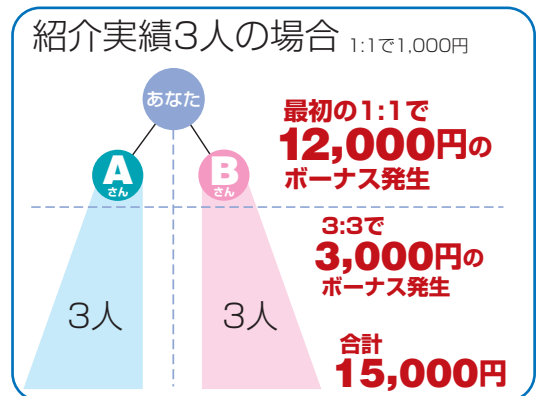

# Maximum Stage ボーナスポラン参考資料

## スタンダードボーナス

■エクストラミネ 会員価格13,450円+発送事務手数料800円  
合計14,250円を回収する為のシミュレーション